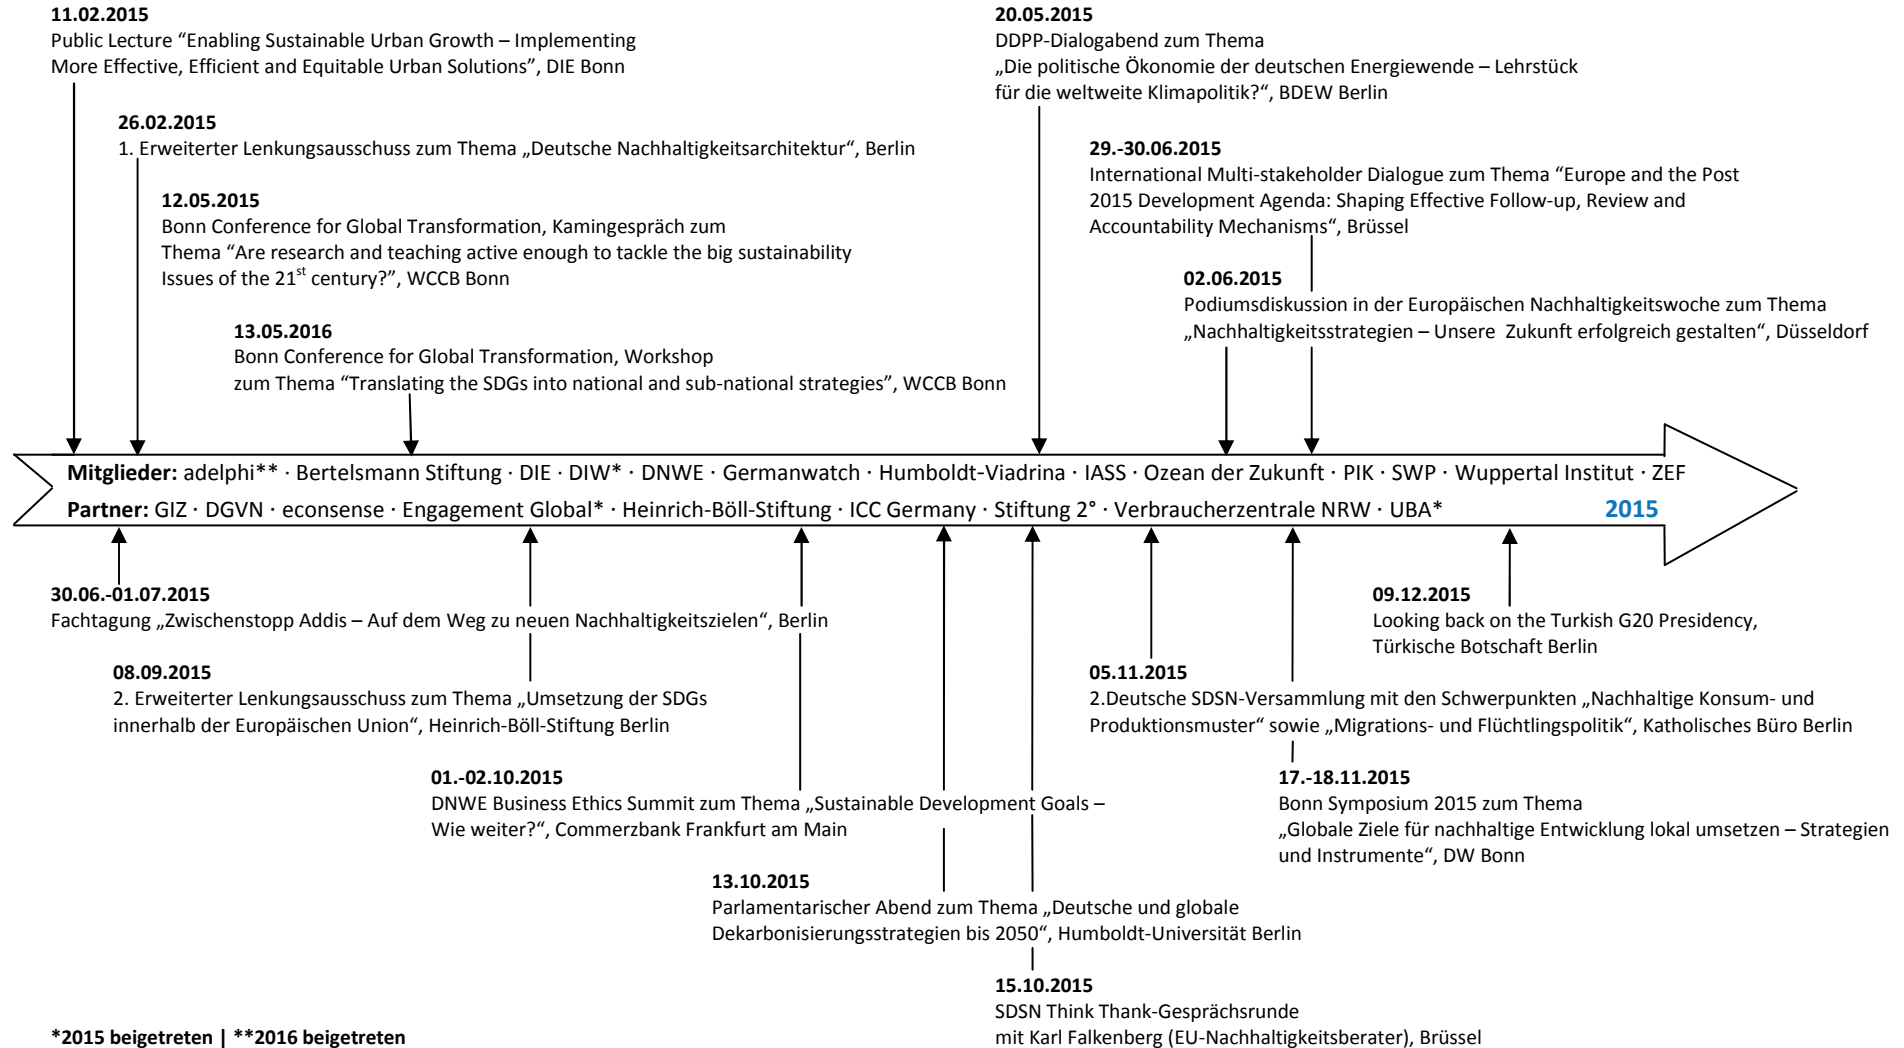

Rückblick 2015: Gremientermine / Veranstaltungen von SDSN Germany und seinen Mitgliedern und Partnern im Netzwerkkontext

*2015 beigetreten | **2016 beigetreten